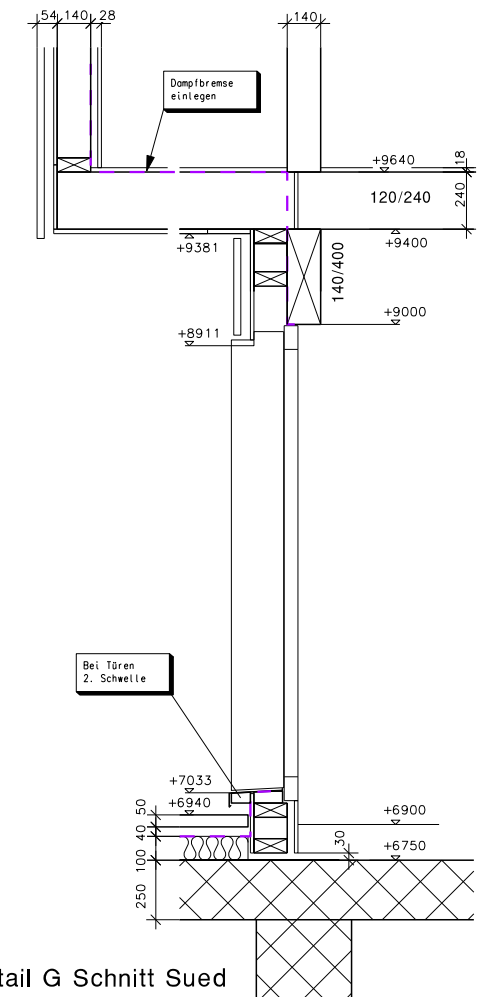

Grob Bauplanung GmbH
Unterwiesenstrasse 1 8355 Aadorf
Tel 052 365 04 04
Fax 052 365 04 06
E-mail h@grob-bauplanung.ch
Internet www.grob-bauplanung.ch

Grob

Planungsbüro
für den Holzbau

Objekt: Gewerbehaus in Steinmauer

Ausgeführte Arbeiten

- Statische Berechnung
- Konstruktionsdetails
- Produktions- und Montagepläne
- Holzlisten
- Bestelllisten
- Maschinenansteuerung

Detail G Schnitt Sued