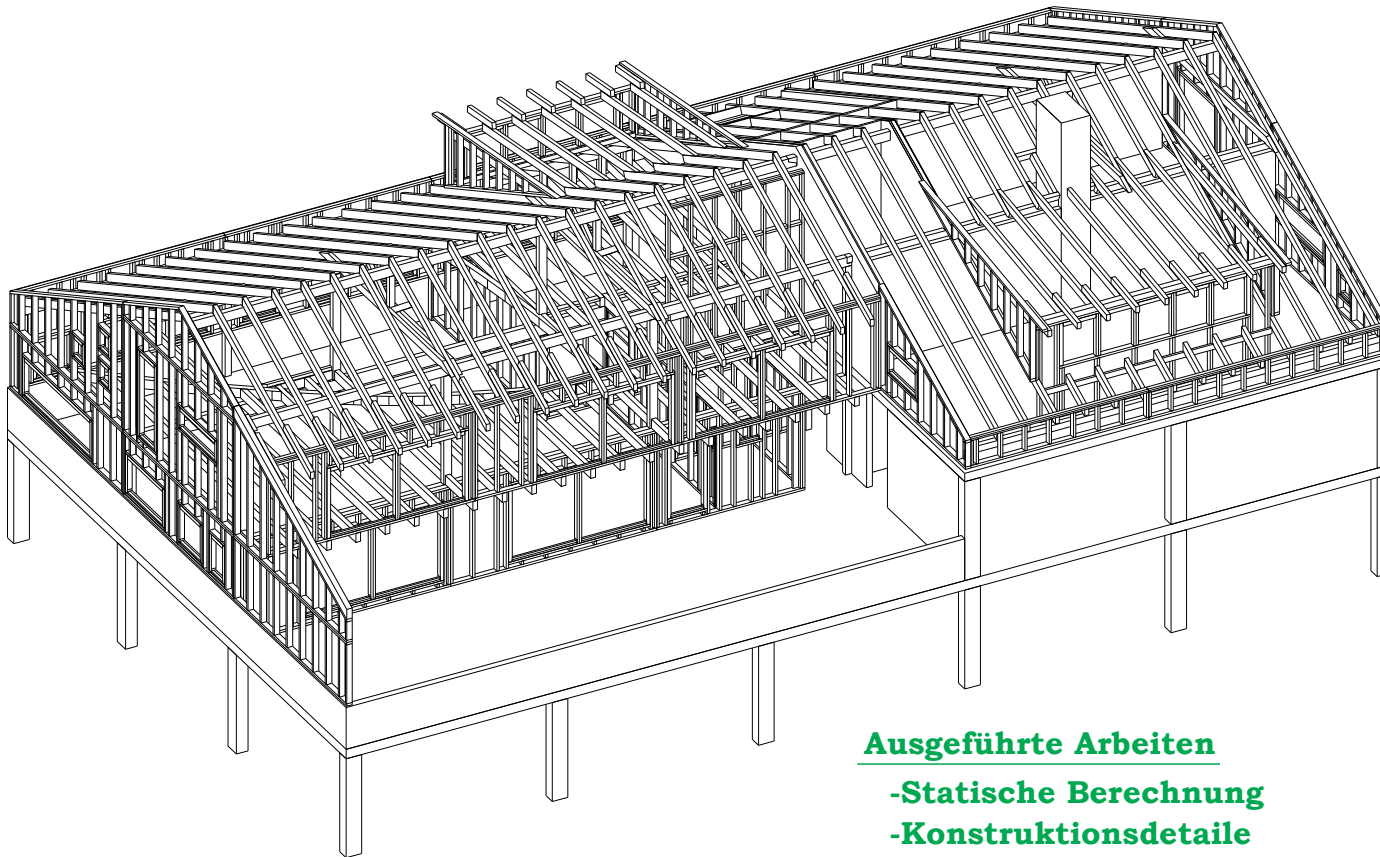

Grob Bauplanung GmbH
Unterwiesenstrasse 1 8355 Aadorf
Tel 052 365 04 04
Fax 052 365 04 06
E-mail h@grob-bauplanung.ch
Internet www.grob-bauplanung.ch

Grob

Planungsbüro
für den Holzbau

Objekt: Gewerbehaus in Steinmauer

Ausgeführte Arbeiten

- Statische Berechnung
- Konstruktionsdetails
- Produktions- und Montagepläne
- Holzlisten
- Bestelllisten
- Maschinenansteuerung

Detail G Schnitt Sued