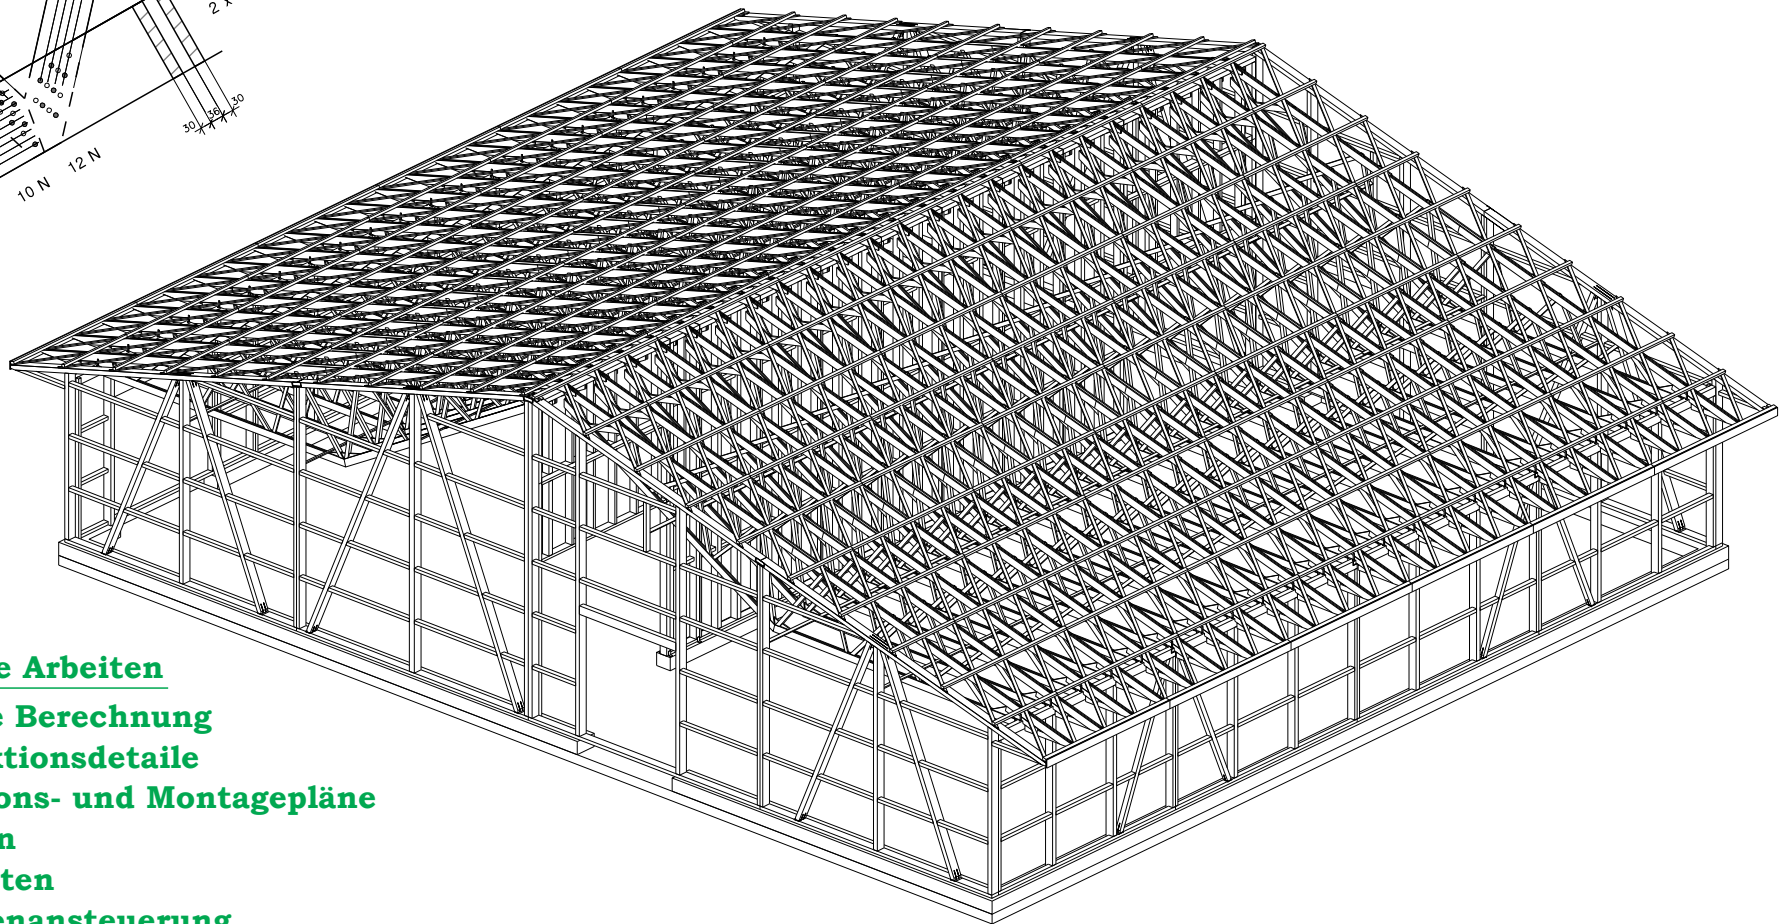

Grob Bauplanung GmbH
Unterwiesenstrasse 1 8355 Aadorf
Tel 052 365 04 04
Fax 052 365 04 06
E-mail h@grob-bauplanung.ch
Internet www.grob-bauplanung.ch

Grob

Planungsbüro
für den Holzbau

Objekt: Lagerhalle in Wattwil

Ausgeführte Arbeiten

- Statische Berechnung
- Konstruktionsdetails
- Produktions- und Montagepläne
- Holzlisten
- Bestelllisten
- Maschinenansteuerung