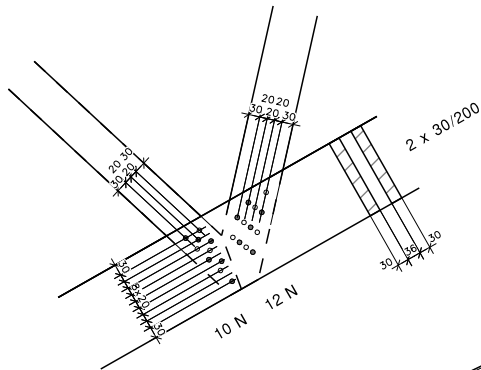

Grob Bauplanung GmbH
Unterwiesenstrasse 1 8355 Aadorf
Tel 052 365 04 04
Fax 052 365 04 06
E-mail h@grob-bauplanung.ch
Internet www.grob-bauplanung.ch

Grob

Planungsbüro
für den Holzbau

Objekt: Lagerhalle in Wattwil

Ausgeführte Arbeiten

- Statische Berechnung
- Konstruktionsdetails
- Produktions- und Montagepläne
- Holzlisten
- Bestelllisten
- Maschinenansteuerung