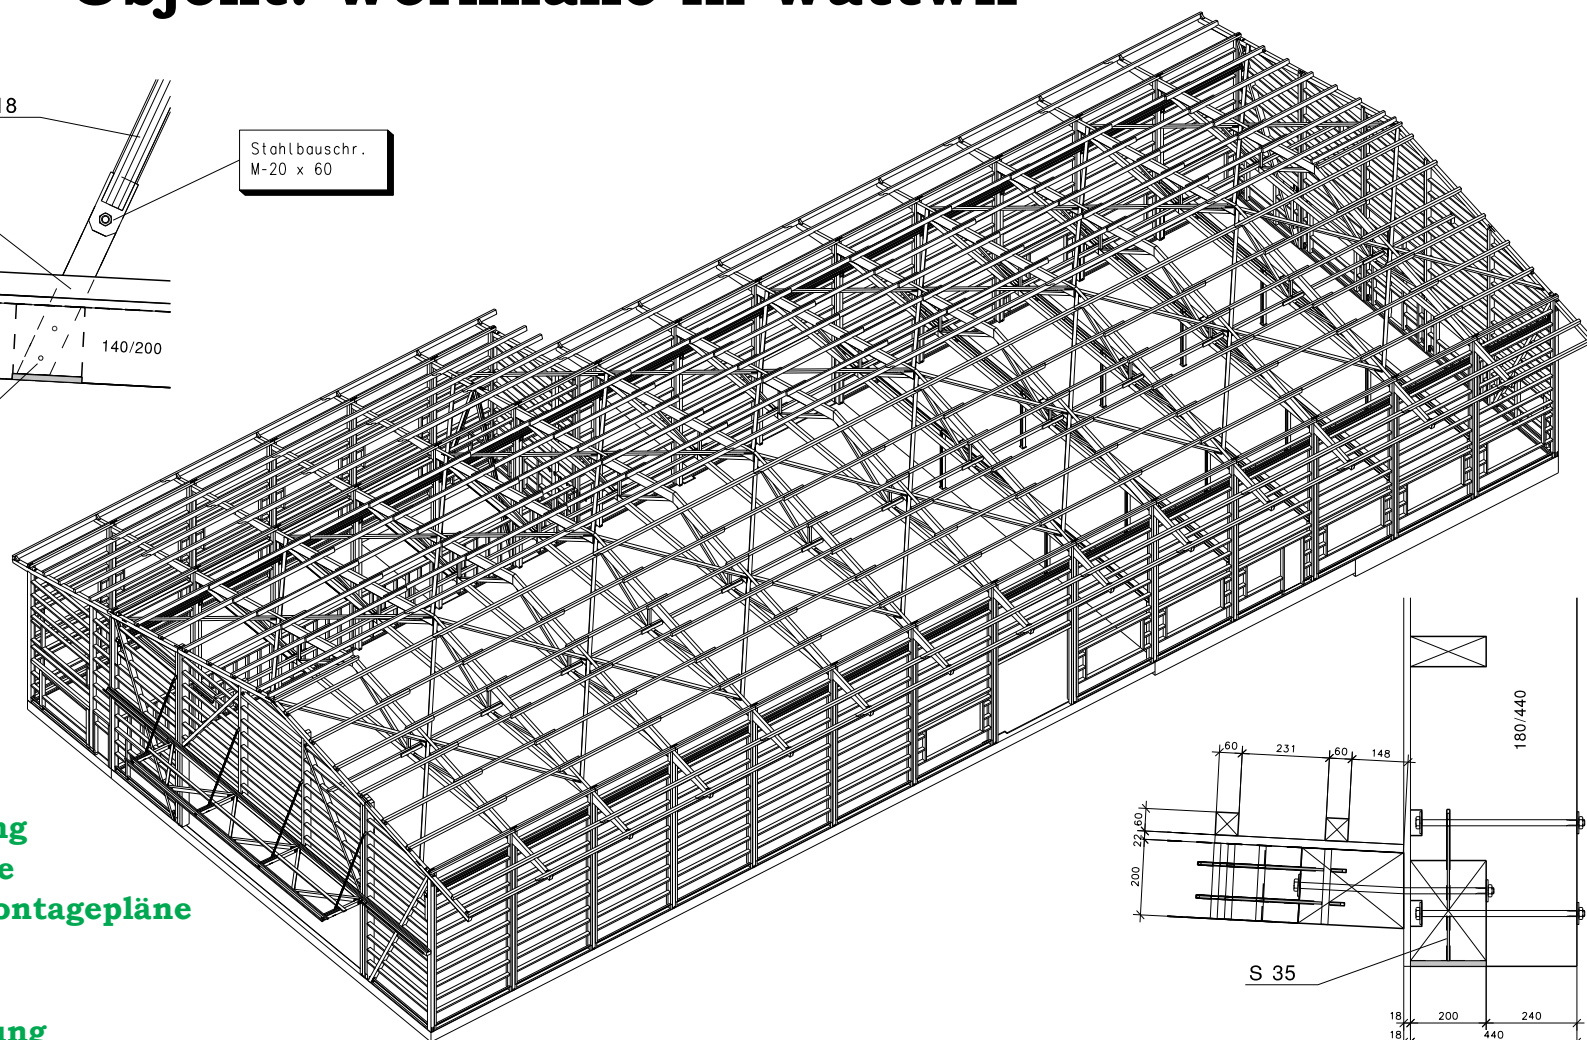

Grob Bauplanung GmbH
Unterwiesenstrasse 1 8355 Aadorf
Tel 052 365 04 04
Fax 052 365 04 06
E-mail h@grob-bauplanung.ch
Internet www.grob-bauplanung.ch

Grob

Planungsbüro
für den Holzbau

Objekt: Werkhalle in Wattwil

Details Schnitt Vordach

Ausgeführte Arbeiten

- Statische Berechnung
- Konstruktionsdetails
- Produktions- und Montagepläne
- Holzlisten
- Bestelllisten
- Maschinenansteuerung