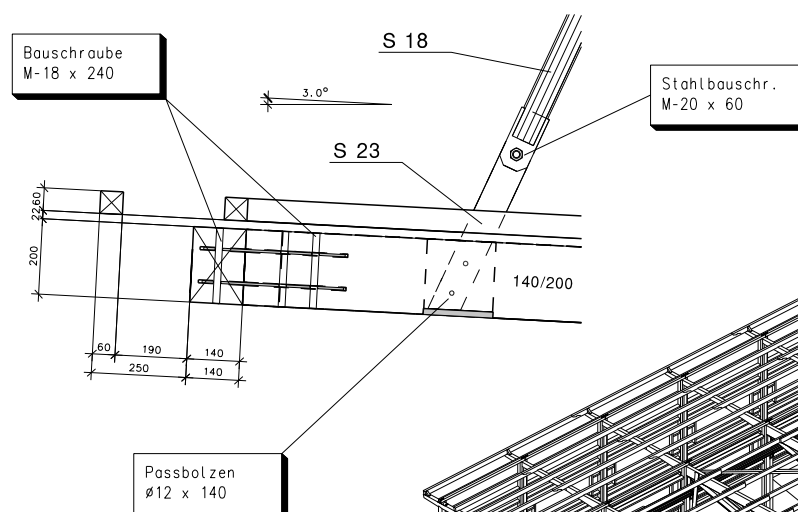

Grob Bauplanung GmbH
Unterwiesenstrasse 1 8355 Aadorf
Tel 052 365 04 04
Fax 052 365 04 06
E-mail h@grob-bauplanung.ch
Internet www.grob-bauplanung.ch

Grob

Planungsbüro
für den Holzbau

Objekt: Werkhalle in Wattwil

Details Schnitt Vordach

Ausgeführte Arbeiten

- Statische Berechnung
- Konstruktionsdetails
- Produktions- und Montagepläne
- Holzlisten
- Bestelllisten
- Maschinenansteuerung